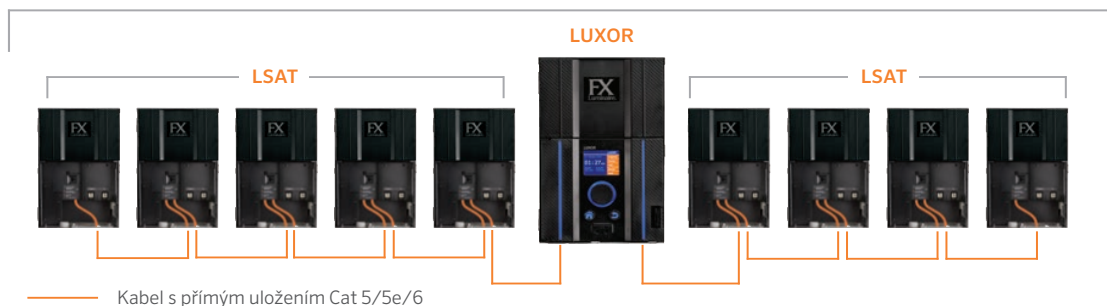

Systém Max

1 primární jednotka Luxor + 9 satelitních jednotek Luxor nebo 1000 m kabelu mezi primární a nejvzdálenější satelitní jednotkou