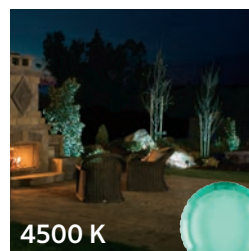

#### Spektrum možností

Vyberte si z více barevných teplotních filtrů a se změnou ročních období vytvořte nové nálady pro nastavení venkovního osvětlení.

JANTAROVÁ

ČIRÁ

ZELENÁ

MODRÁ