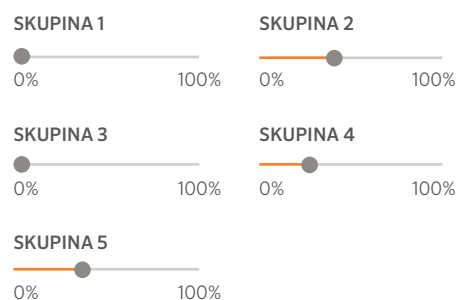

VSTUPTE DO ZÓNY

Funkce rozdělení na zóny a stmívání ovládací jednotky Luxor poskytují prakticky neomezené možnosti návrhu. U jednotlivých svítidel nebo skupin svítidel snadno upravíte intenzitu v rozmezí 0–100 % a vytvoříte tak dokonalou náladu pro jakékoliv nastavení.

Západ slunce

21:00

Půlnoc