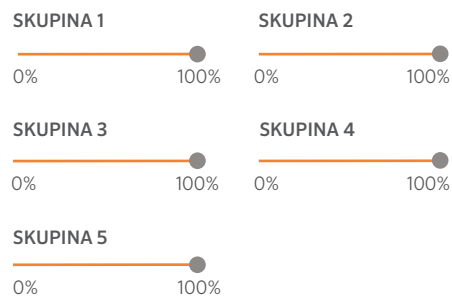

Západ slunce