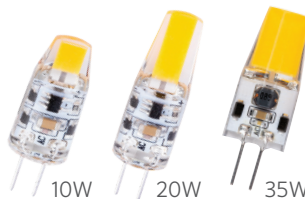

G4 LED

Energeticky úsporná náhradní žárovka G4 LED je speciálně navržena s jasným designem silikonové kapsle.

Ekvivalent halogenové žárovky: 10 W, 20 W, 35 W
Životnost svítdla: 33 000 hodin
Teplota barvy: 2 700 K
VA výstup: 1,1, 1,7, 2,6