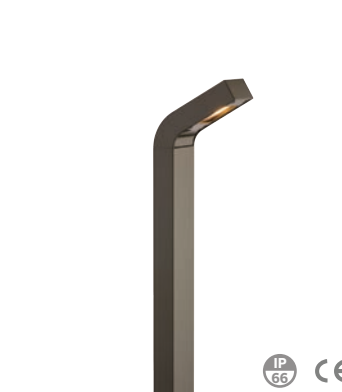

### VS

Model VS kombinuje prvotřídní technologii LED s prémiovými materiály a vytváří tak sestavu, která je skutečně bezkonkurenční.

**Výška:** 191 mm  
**Dlouhý kryt:** 208 mm  
**Průměr:** 64 mm  
**Světelný zdroj:** Integrovaná LED  
**Povrchová úprava:** BS, AB<sup>\*</sup>, AT<sup>\*</sup>, NP<sup>††</sup>  
**Materiál:** Mosaz  
**Potřebné příslušenství CE:** EKITSPIKE

### PB

Model PB je kompaktní řešení nepřímého plošného osvětlení stěn pomocí LED. Širší úhel tohoto svítidla přináší větší možnosti osvětlení rozměrnějších konstrukcí a prostor.

**Výška:** 152 mm  
**Šířka:** 98 mm  
**Hloubka:** 50 mm  
**Světelný zdroj:** Integrovaná LED  
**Povrchová úprava:** BZ, DG, WI, SB, FB, WG<sup>†</sup>, FW<sup>†</sup>, AL<sup>†</sup>, SV<sup>†</sup>, BS, AB<sup>\*</sup>, AT<sup>\*</sup>, NP<sup>††</sup>  
**Materiál:** mosaz nebo hliník

### M-PL

Ultramoderní světlo k osvětlení cest M-PL spojuje všestrannost tlakové litého hliníku s minimalistickou estetikou a doplňuje tak řadu současných instalací.

**Výška:** 541 mm  
**Šířka:** 55 mm  
**Hloubka:** 187 mm  
**Světelný zdroj:** Integrovaná LED  
**Povrchová úprava:** BZ, DG, WI, SB, FB, WG<sup>†</sup>, FW<sup>†</sup>, AL<sup>†</sup>, SV<sup>†</sup>  
**Materiál:** hliník

### M-PJ

Světlo k osvětlení cest M-PJ dodává moderním instalacím styl a funkčnost. Rezistentní hliníková konstrukce skvěle odolává povětrnostním vlivům.

**Výška:** 561 mm  
**Šířka:** 71 mm  
**Hloubka:** 187 mm  
**Světelný zdroj:** Integrovaná LED  
**Povrchová úprava:** BZ, DG, WI, SB, FB, WG<sup>†</sup>, FW<sup>†</sup>, AL<sup>†</sup>, SV<sup>†</sup>  
**Materiál:** hliník