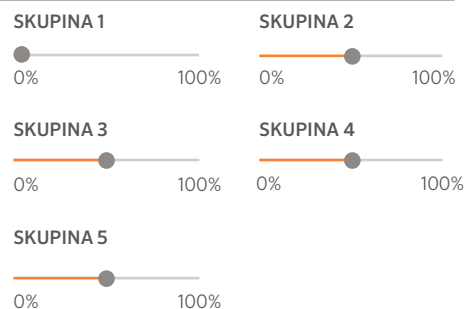

VSTUPTE DO ZÓNY

Funkce rozdělení na zóny a stmívání ovládací jednotky Luxor poskytují prakticky neomezené možnosti návrhu. U jednotlivých svítidel nebo skupin svítidel snadno upravíte intenzitu v rozmezí 0–100 % a vytvoříte tak dokonalou náladu pro jakékoliv nastavení.

Západ slunce

21:00

Půlnoc